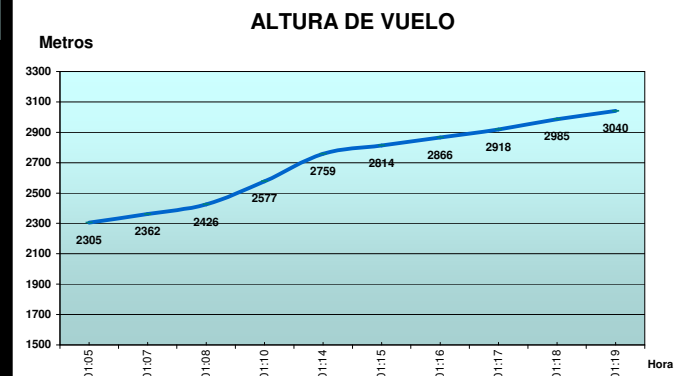

AMSAT ARGENTINA

CONTROL DE VUELO

Fecha: 27/03/2013
 Operación: Gral. Pico -La Pampa
 Operador: LU9DO
 Ultimo registro: 01:19:46
 TRACK: LU7AA-11
 Secuencia: **58**

ULTIMA VELOCIDAD	13.00	Km/h
Velocidad media =	14.82	Km/h
Velocidad maxima =	24.08	Km/h
Altura máxima =	3040.00	metros

ULTIMA ALTURA	3040	metros
	9974	PIES
NIVEL	100	

Maxima pendiente	60.0	Metros /min
	1.0	m /seg

Pendiente media	52.7	Metros /min
	0.88	m /seg